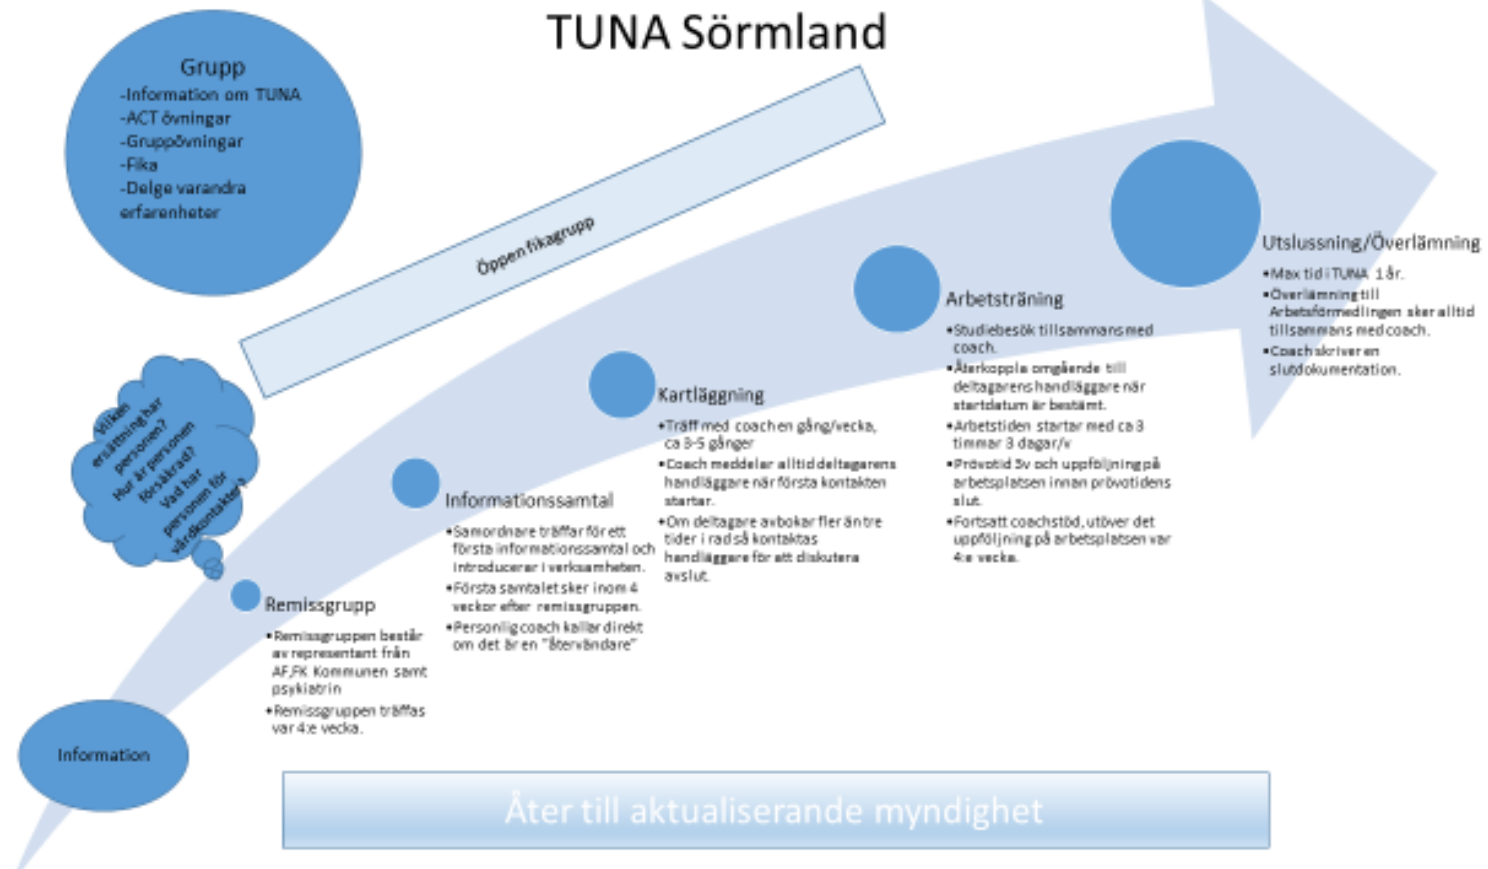

TUNA Sörmland

Avslutade fördelade på ersättningsform 2017

Avslutade fördelade på resp TUNA 2017

Pågående deltagare TUNA Sörmland

AVSLUTADE I SÖRMLAND 2009-2017

■ Studier ■ Arbete ■ Åter ■ Annat ■ AF rehab

TUNA Sörmland

- Ständigt 280 pågående deltagare i Sörmland.
- Ca 200 ständigt pågående arbetsgivarkontakter.
- Har idag drygt 500 arbetsgivarkontakter i Sörmland!
- 14 coacher och 2 samordnare.
- Vi har hittills lämnat över 370 arbetsgivarkontakter till AF.