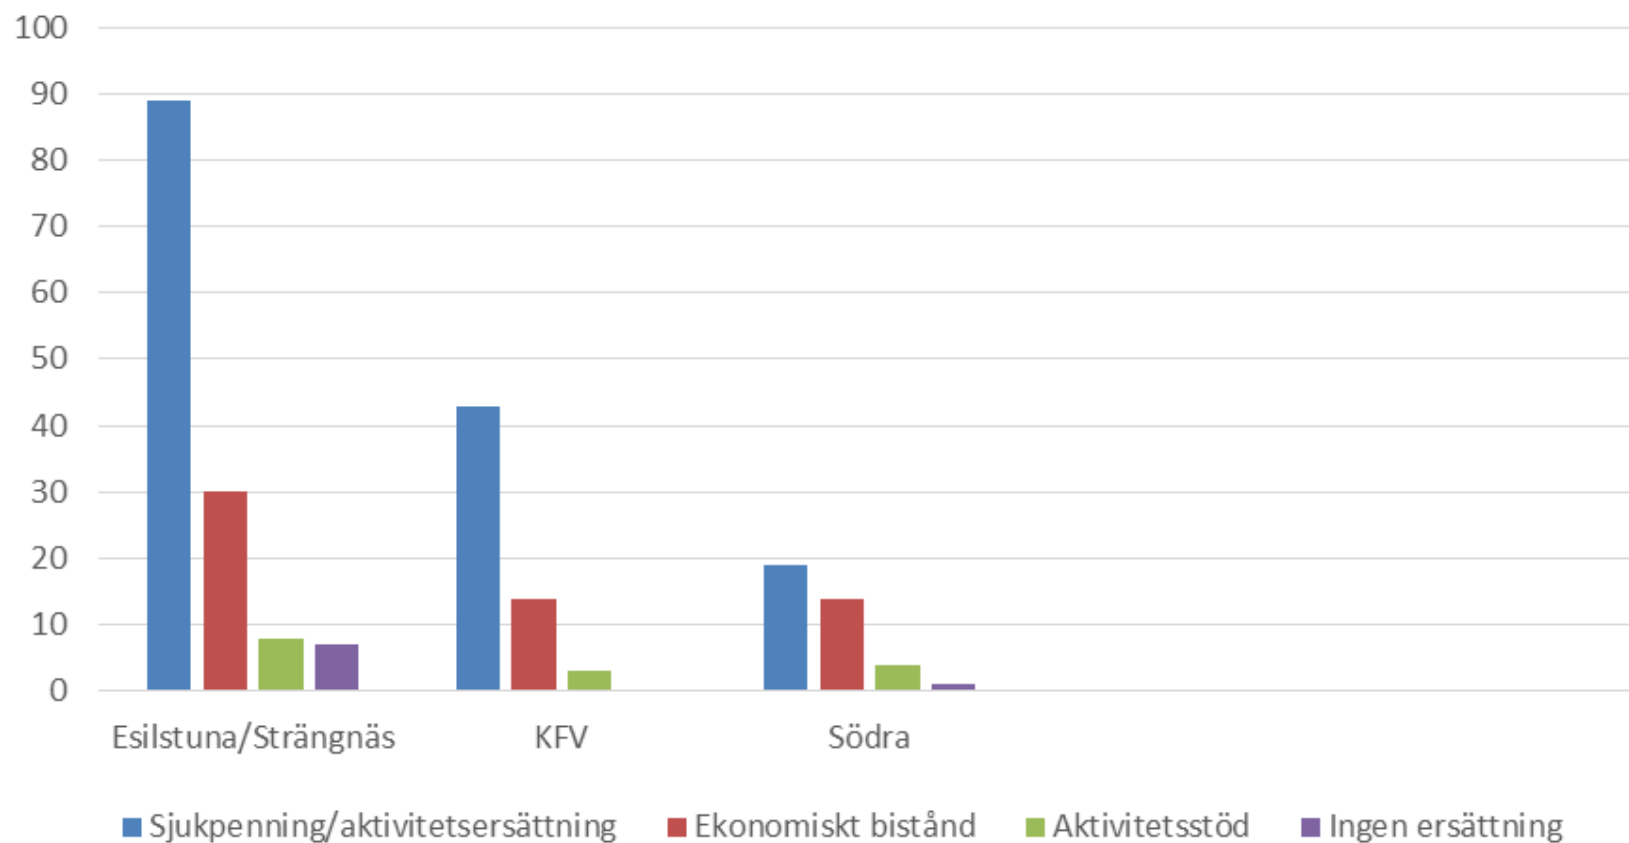

TUNA Sörmland

Avslutade fördelade på ersättningsform 2017

Avslutade fördelade på resp TUNA 2017

Pågående deltagare TUNA Sörmland

AVSLUTADE I SÖRMLAND 2009-2017

■ Studier ■ Arbete ■ Åter ■ Annat ■ AF rehab

TUNA Sörmland

- Ständigt 280 pågående deltagare i Sörmland.
- Ca 200 ständigt pågående arbetsgivarkontakter.
- Har idag drygt 500 arbetsgivarkontakter i Sörmland!
- 14 coacher och 2 samordnare.
- Vi har hittills lämnat över 370 arbetsgivarkontakter till AF.