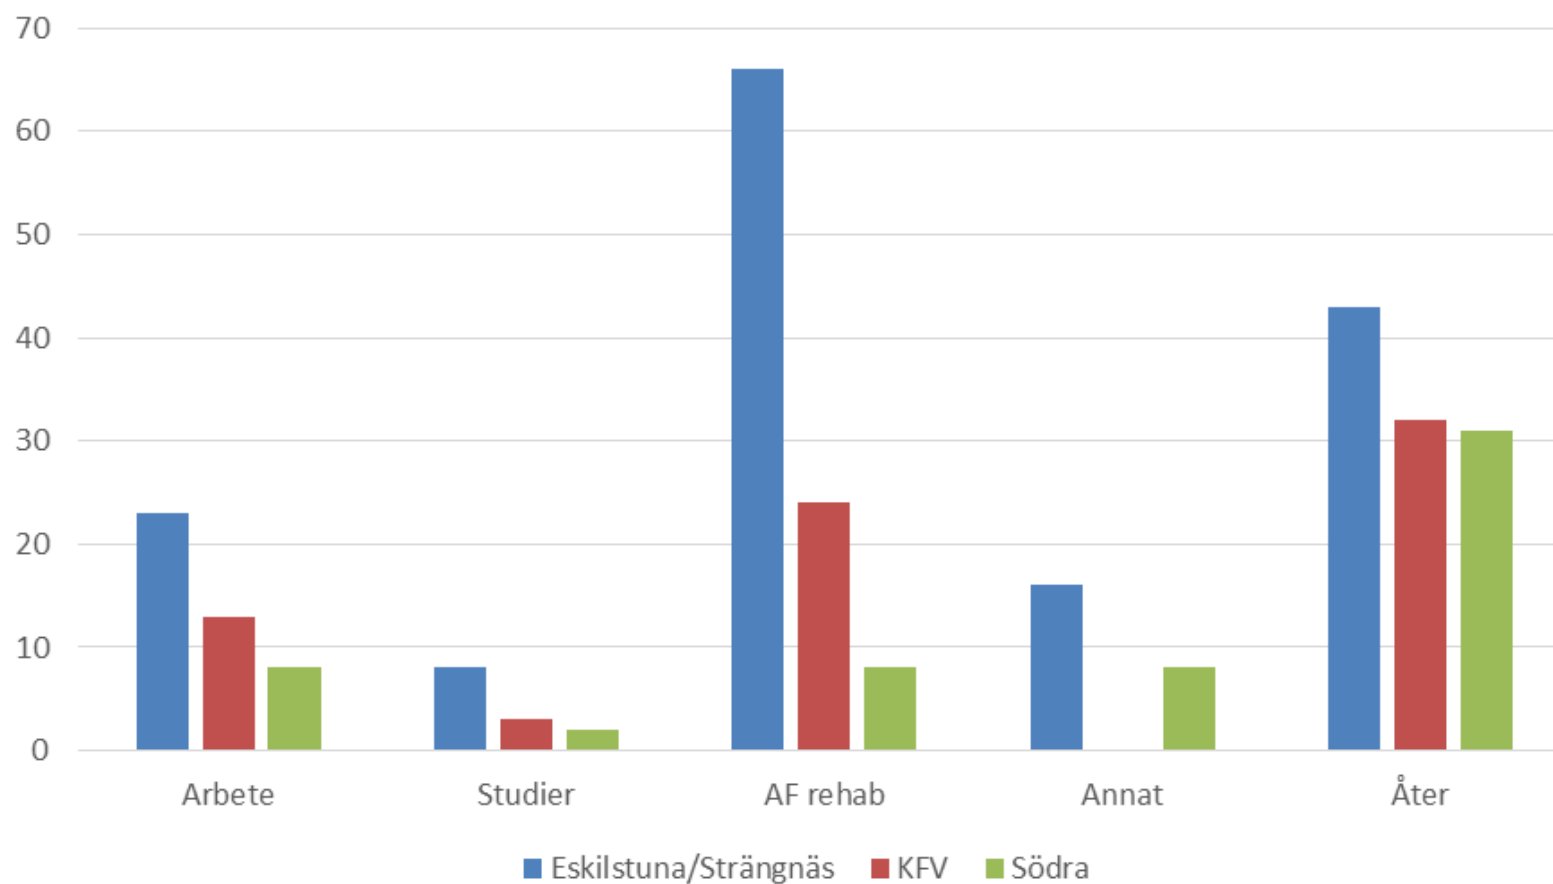

TUNA Sörmland

Avslutade fördelade på ersättningsform 2017

Avslutade fördelade på resp TUNA 2017

Pågående deltagare TUNA Sörmland

AVSLUTADE I SÖRMLAND 2009-2017

■ Studier ■ Arbete ■ Åter ■ Annat ■ AF rehab

TUNA Sörmland

- Ständigt 280 pågående deltagare i Sörmland.
- Ca 200 ständigt pågående arbetsgivarkontakter.
- Har idag drygt 500 arbetsgivarkontakter i Sörmland!
- 14 coacher och 2 samordnare.
- Vi har hittills lämnat över 370 arbetsgivarkontakter till AF.