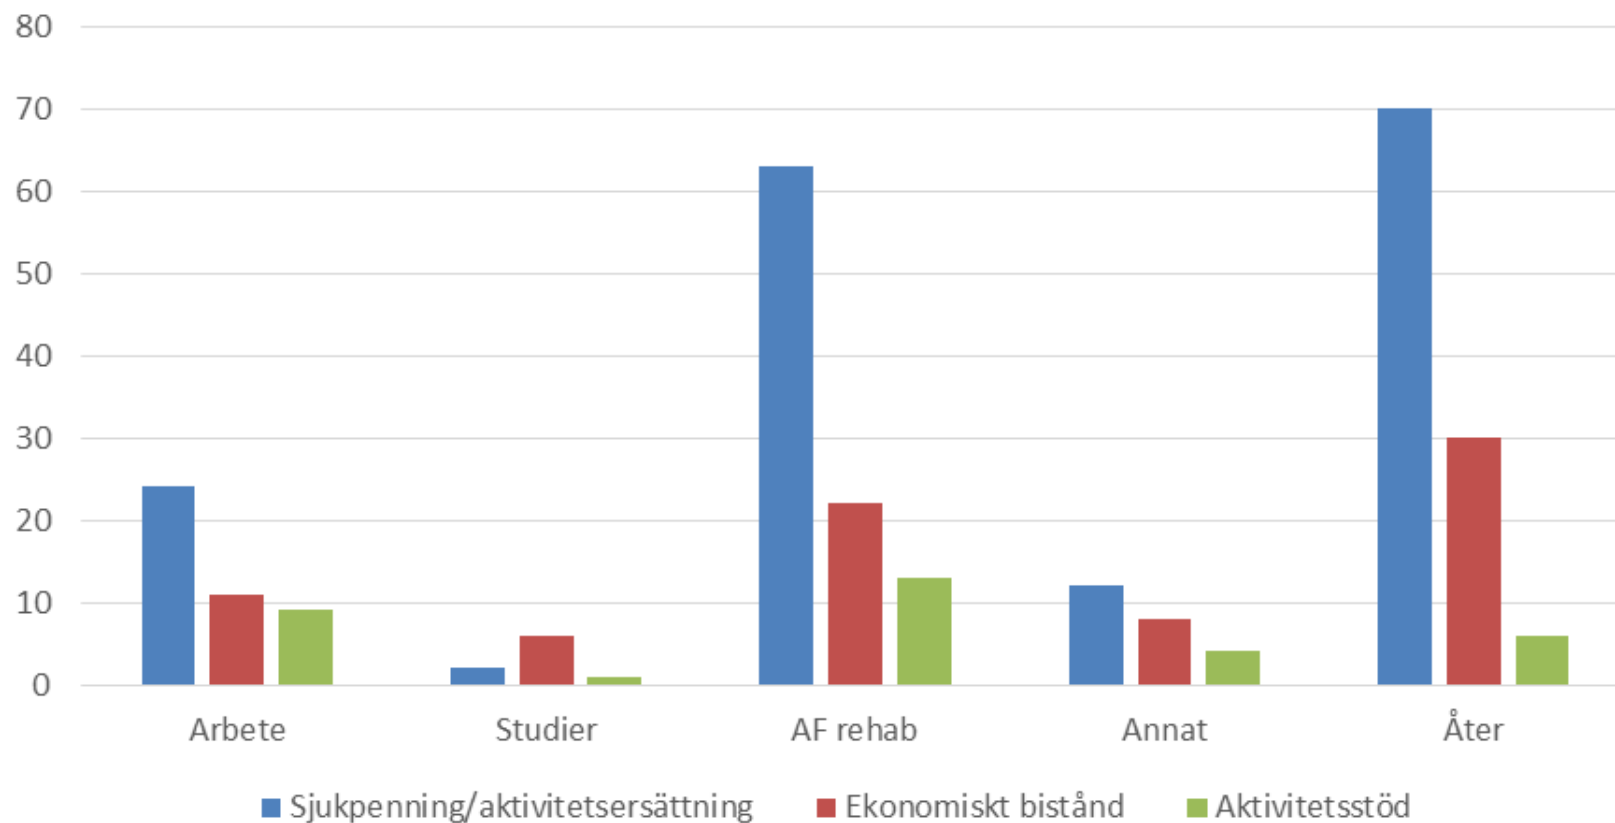

TUNA Sörmland

Avslutade fördelade på ersättningsform 2017

Avslutade fördelade på resp TUNA 2017

Pågående deltagare TUNA Sörmland

AVSLUTADE I SÖRMLAND 2009-2017

■ Studier ■ Arbete ■ Åter ■ Annat ■ AF rehab

TUNA Sörmland

- Ständigt 280 pågående deltagare i Sörmland.
- Ca 200 ständigt pågående arbetsgivarkontakter.
- Har idag drygt 500 arbetsgivarkontakter i Sörmland!
- 14 coacher och 2 samordnare.
- Vi har hittills lämnat över 370 arbetsgivarkontakter till AF.