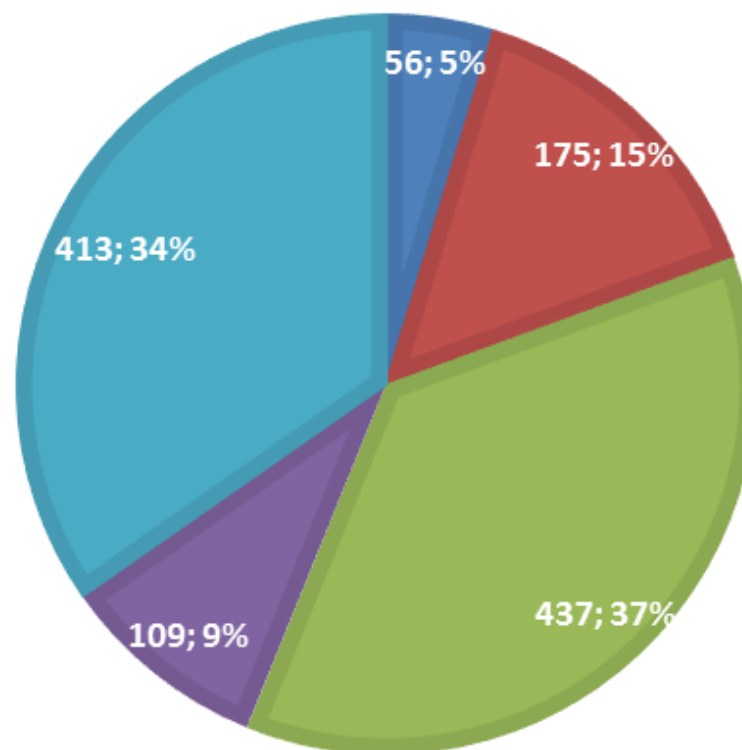

TUNA Sörmland

Avslutade fördelade på ersättningsform 2017

Avslutade fördelade på resp TUNA 2017

Pågående deltagare TUNA Sörmland

AVSLUTADE I SÖRMLAND 2009-2017

■ Studier ■ Arbete ■ Åter ■ Annat ■ AF rehab

TUNA Sörmland

- Ständigt 280 pågående deltagare i Sörmland.
- Ca 200 ständigt pågående arbetsgivarkontakter.
- Har idag drygt 500 arbetsgivarkontakter i Sörmland!
- 14 coacher och 2 samordnare.
- Vi har hittills lämnat över 370 arbetsgivarkontakter till AF.